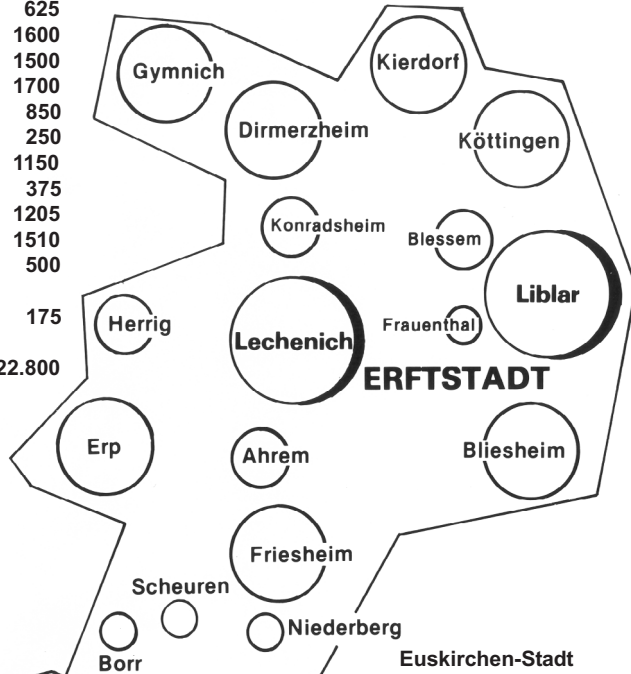

Wir freuen uns auf Ihren Anruf!

2 starke Werbeträger:

“Euskirchen aktuell”
“Erftstadt aktuell”

27.600 Exemplare
22.800 Exemplare

Lechenich	5200
Liblar	6160
Blessem / Frauenthal	625
Köttingen	1600
Kierdorf	1500
Gymnich	1700
Dirmerzheim	850
Herrig	250
Erp	1150
Niederberg / Borr	375
Friesheim	1205
Bliesheim	1510
Ahrem	500
Sonstige Auslagestellen	175
Gesamtauflage	22.800